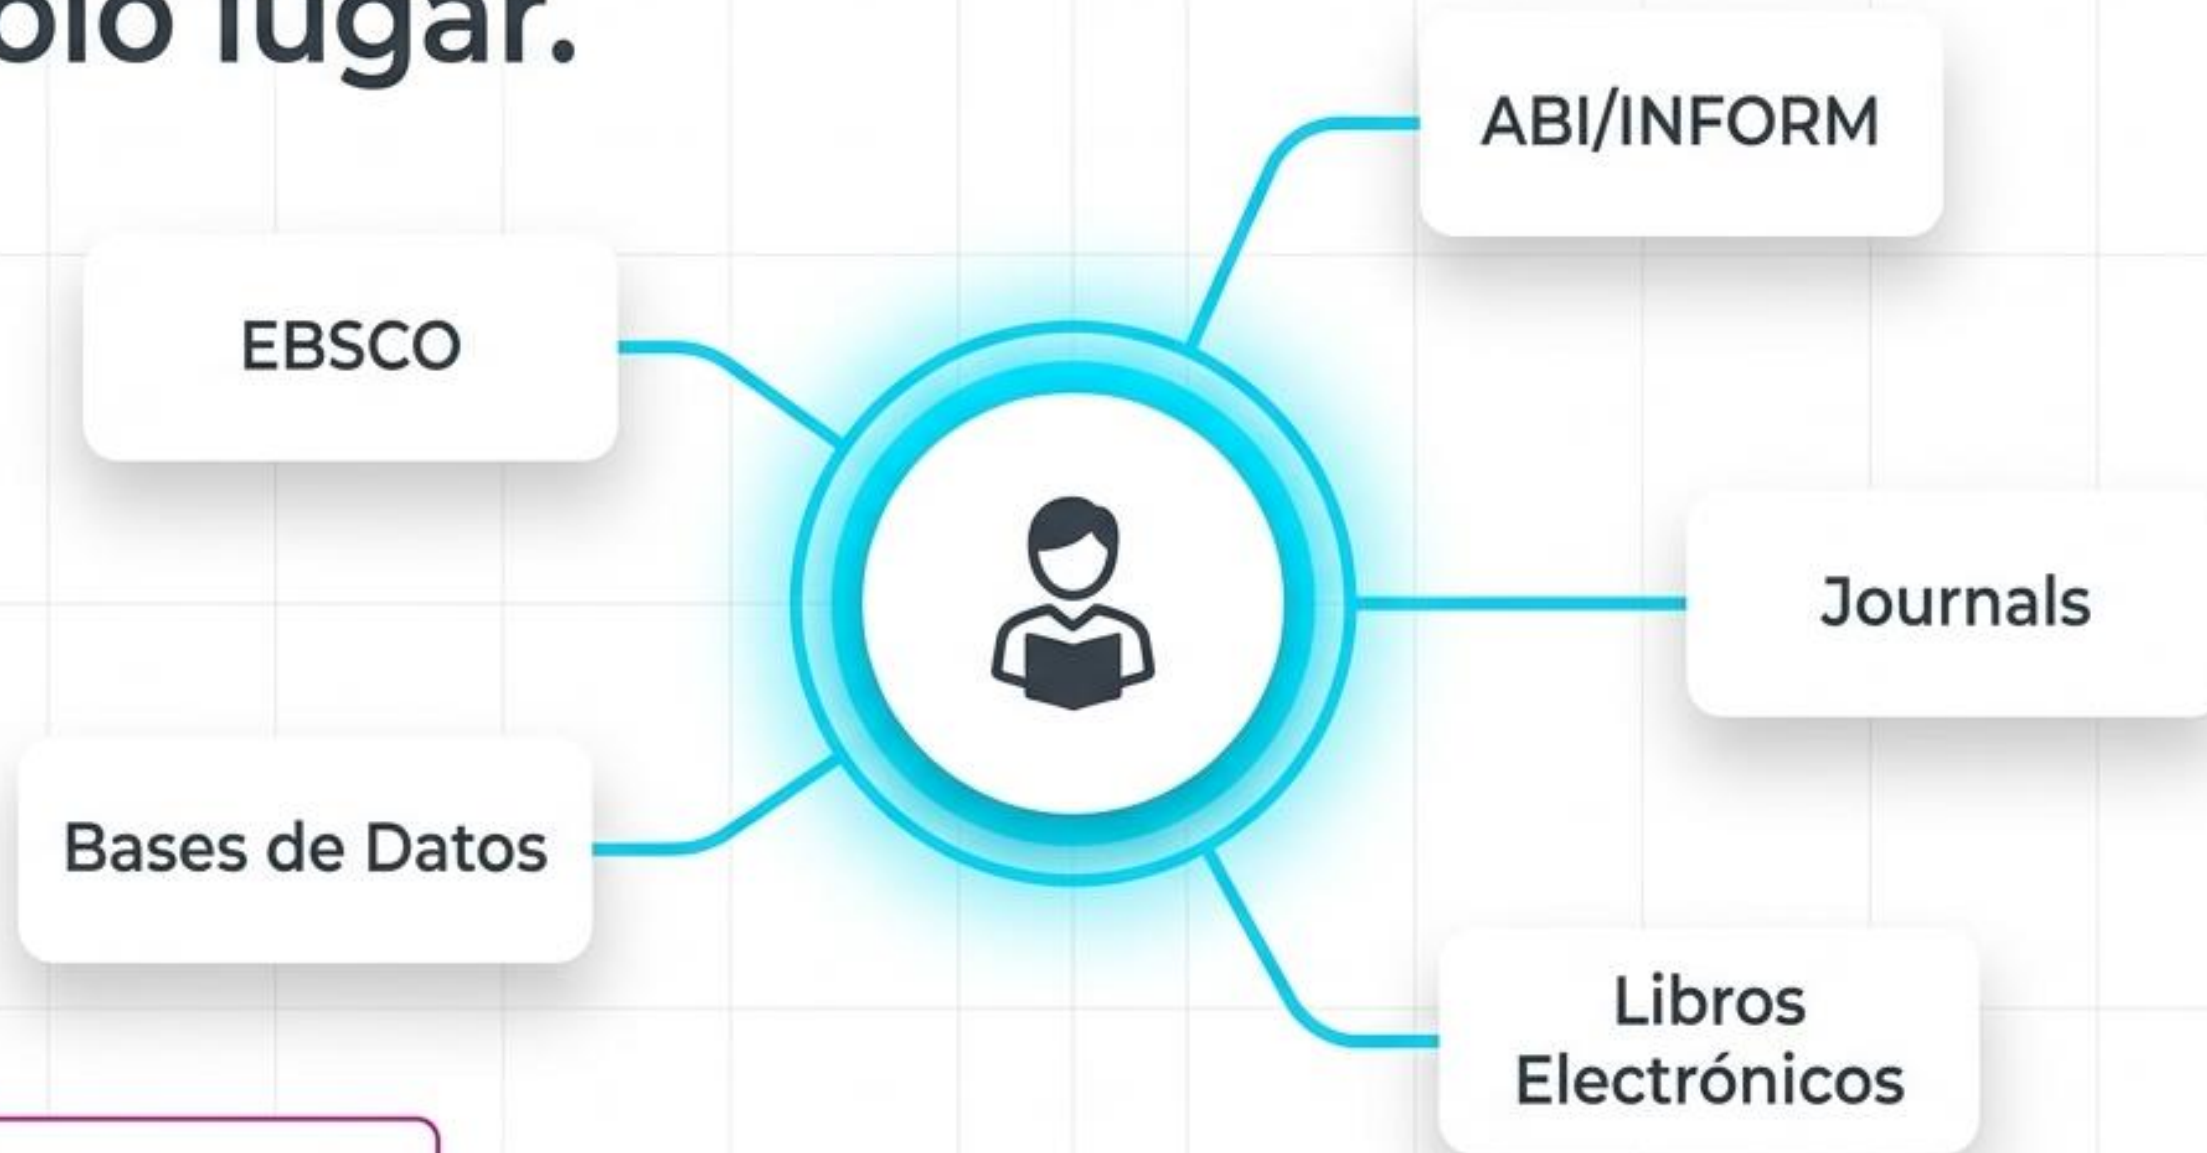

Biblioteca
Di Tella

Acceso a Recursos Electrónicos

Estés donde estés, siempre con vos.

Guía rápida de acceso para la comunidad Di Tella.

Todo el conocimiento en un solo lugar.

Sin importar si estás en el campus o en tu casa, tu cuenta universitaria es la llave maestra a miles de artículos, papers y libros.

5 pasos para tu primera búsqueda.

1. Web

2. Búsqueda

3. Selección

4. Base de
Datos

5. Autenticación

1. Ingresá a la web |
2. Generá una búsqueda

A screenshot of a search bar with a yellow border. The search input field contains the text "piratería en el mar caribe". To the right of the input field is a clear button (an 'X' icon). Further right is a dropdown menu with the text "Todo" and a downward arrow. At the far right of the search bar is a magnifying glass icon representing the search button. A mouse cursor is pointing at the search input field.

Escribí tu tema de interés directo en el buscador principal de la Biblioteca.

3. Localizá el texto completo

La globalización hispana del comercio y el arte en la Edad Moderna

DOBADO GONZÁLEZ, RAFAEL

Publicación: D. 25. Martro de Garona, 1907 a 2018, ... Udad