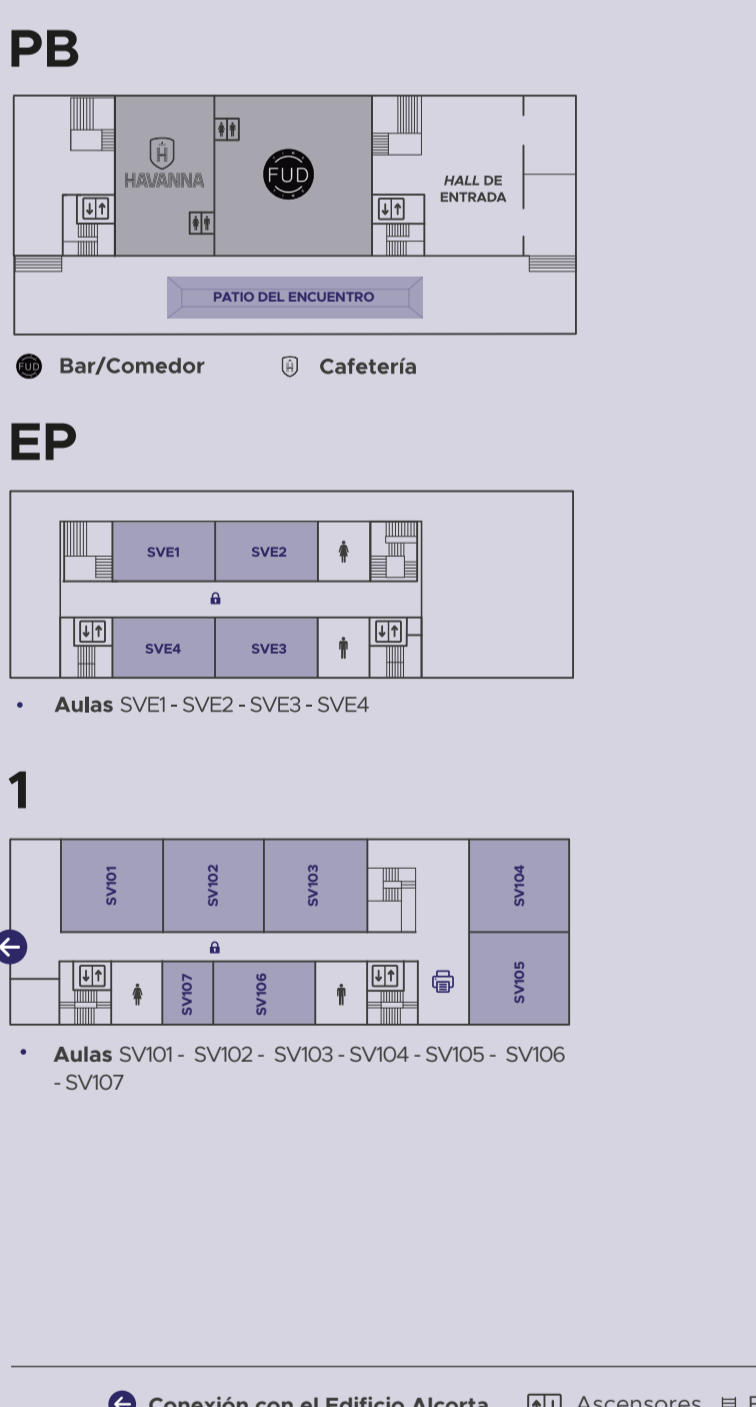

Campus Di Tella

EDIFICIO ALCORTA

EDIFICIO SÁENZ VALIENTE

EDIFICIO MONROE

Aulas nominadas del Campus Di Tella:

Aula Magna Galicia | Aula A104 Ricardo A. Cairali | Aula Luis B. Nofal | Aula AS5 Francisco Bullrich | Sala de Lectura Rolf Mantel | Aula Alfredo Davéréde | Aula de Cine AS4 María Luisa Bemberg | Aula AS5 Francisco Bullrich | Sala de Lectura Rolf Mantel | Aula A101 Mario Sekiguchi | Aula A105 Manuel Sielecki | Anfiteatro Laboratorio ELEA | Aula A111 Tomi Mosner | Aula A402 Luis María Otero Monsegur | Aula A109 Julio Rotemberg | Aula A107 Familia Székásy | Sala de Reuniones Juan y Tiny Cambiaso | Aula A108 Fundación Angélica Zapata | Aula A112 Miguel Ángel Broda | Aula A110 Familia Torres | Mirador Familia Galperín-Schargrodsky | Aula SV107 Familias Álvarez Saavedra y Fabbri | Aula SVE3 Sarita Beisso | Aula SVE4 Familia Cairoli | Aula SV106 Hugo Enrique D'Alessandro | Aula SVE1 Familia Davéréde | Aula A401 Familia Ades