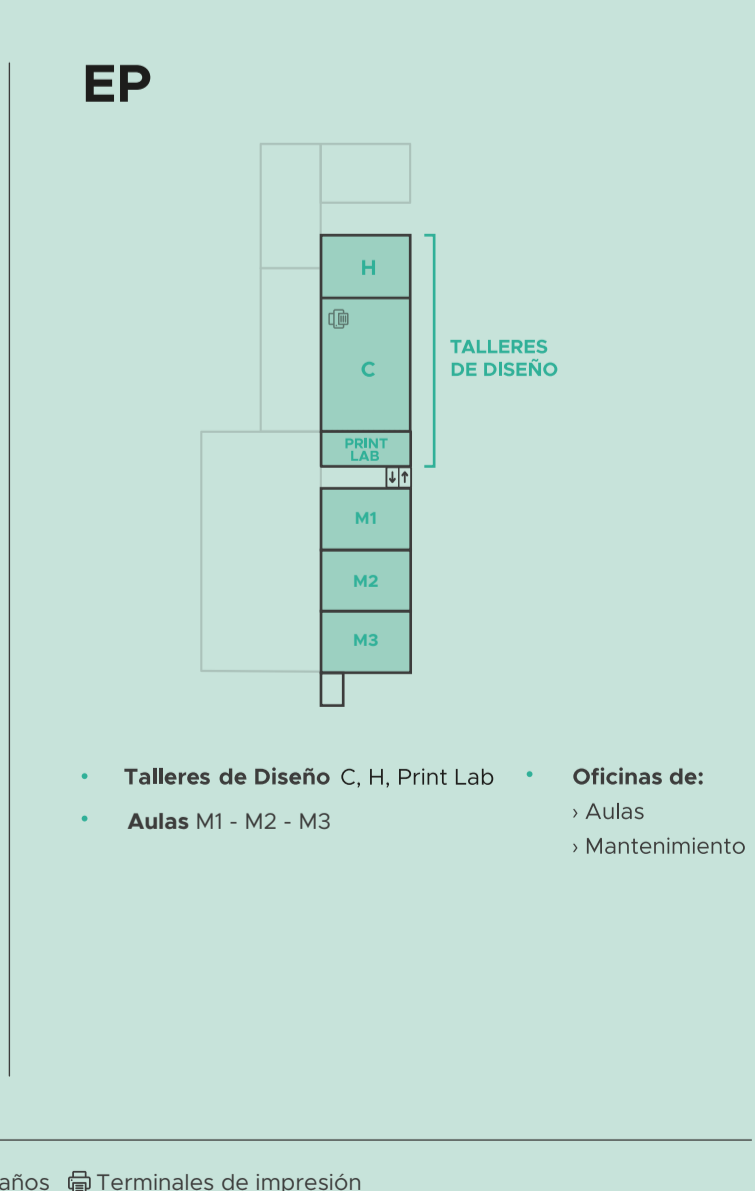

Campus Di Tella

EDIFICIO ALCORTA

EDIFICIO SÁENZ VALIENTE

EDIFICIO MONROE

Aulas nominadas del Campus Di Tella:

Aula Magna Galicia | Aula A104 Ricardo A. Cairali | Aula Luis B. Nofal | Aula AS5 Francisco Bullrich | Sala de Lectura Rolf Mantel | Aula Alfredo Davéréde | Aula de Cine AS4 María Luisa Bemberg | Aula AS5 Francisco Bullrich | Sala de Lectura Rolf Mantel | Aula A101 Mario Sekiguchi | Aula A105 Manuel Sielecki | Anfiteatro Laboratorio ELEA | Aula A111 Tomi Mosner | Aula A402 Luis María Otero Monsegur | Aula A109 Julio Rotemberg | Aula A107 Familia Székásy | Sala de Reuniones Juan y Tiny Cambiaso | Aula A108 Fundación Angélica Zapata | Aula A112 Miguel Ángel Broda | Aula A110 Familia Torres | Mirador Familia Galperín-Schargrodsky | Aula SV107 Familias Álvarez Saavedra y Fabbri | Aula SVE3 Sarita Beisso | Aula SVE4 Familia Cairoli | Aula SV106 Hugo Enrique D'Alessandro | Aula SVE1 Familia Davéréde | Aula A401 Familia Ades