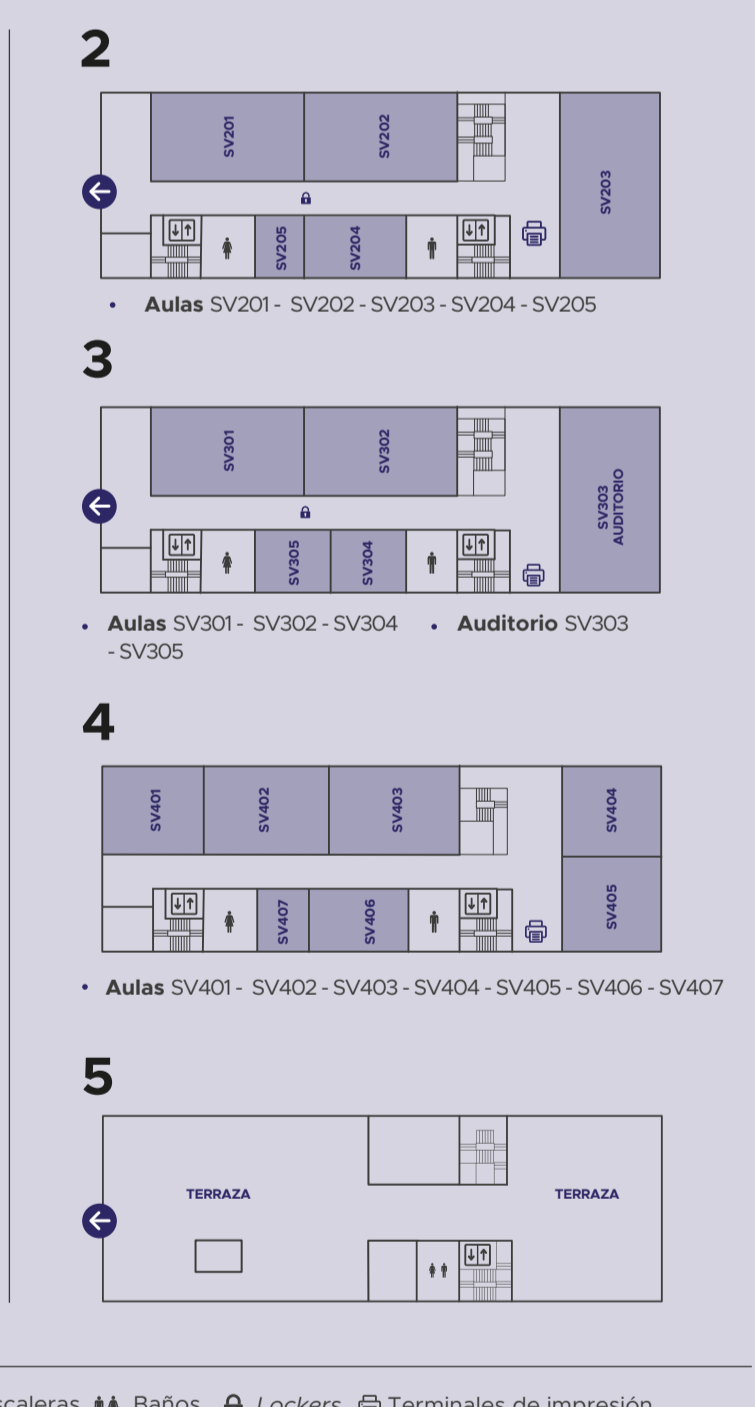

Campus Di Tella

EDIFICIO ALCORTA

EDIFICIO SÁENZ VALIENTE

EDIFICIO MONROE

Aulas nominadas del Campus Di Tella:

Aula Magna Galicia | Aula A104 Ricardo A. Cairali | Aula Luis B. Nofal | Aula AS5 Francisco Bullrich | Sala de Lectura Rolf Mantel | Aula Alfredo Davéréde | Aula de Cine AS4 María Luisa Bemberg | Aula AS5 Francisco Bullrich | Sala de Lectura Rolf Mantel | Aula A101 Mario Sekiguchi | Aula A105 Manuel Sielecki | Anfiteatro Laboratorio ELEA | Aula A111 Tomi Mosner | Aula A402 Luis María Otero Monsegur | Aula A109 Julio Rotemberg | Aula A107 Familia Székásy | Sala de Reuniones Juan y Tiny Cambiaso | Aula A108 Fundación Angélica Zapata | Aula A112 Miguel Ángel Broda | Aula A110 Familia Torres | Mirador Familia Galperín-Schargrodsky | Aula SV107 Familias Álvarez Saavedra y Fabbri | Aula SVE3 Sarita Beisso | Aula SVE4 Familia Cairoli | Aula SV106 Hugo Enrique D'Alessandro | Aula SVE1 Familia Davéréde | Aula A401 Familia Ades